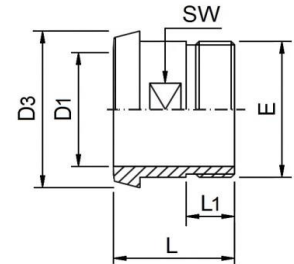

MULDER
STAINLESS

FOOD • PHARMA • PIPE-CLIPS

Inschroefdraadstuk DIN 11851

DN	D1	E	E1	L	L1	SW	Art. Nr.	
							304	316L
DN 10	10	Rd 28x1/8" R 3/8"		40	14	17	128000101	128000103
DN 15	16	Rd 34x1/8" R 1/2"		40	14	24	128000151	128000153
DN 20	20	Rd 44x1/6" R 3/4"		42	14	30	128000201	128000203
DN 25	26	Rd 52x1/6" R 1"		48	20	41	128000251	128000253
DN 32	32	Rd 58x1/6" R 1 1/4"		48	20	46	128000321	128000323
DN 40	38	Rd 65x1/6" R 1 1/2"		50	20	50	128000401	128000403
DN 50	50	Rd 78x1/6" R 2"		52	20	65	128000501	128000503
DN 65	66	Rd 95x1/6" R 2 1/2"		56	22	80	128000651	128000653
DN 80	80	Rd 110x1/4" R 3"		66	25	95	128000801	128000803
DN 100	100	Rd 130x1/4" R 4"		72	30	117	128001001	128001003

Inschroef puntstuk DIN 11851

DN	D1	D3	E	L	L1	SW	Art. Nr.	
							304	316L
DN 10	10	22	R 3/8"	38	14	14	127000101	127000103
DN 15	16	28	R 1/2"	38	14	19	127000151	127000153
DN 20	20	36	R 3/4"	40	14	27	127000201	127000203
DN 25	26	44	R 1"	50	20	30	127000251	127000253
DN 32	32	50	R 1 1/4"	50	20	36	127000321	127000323
DN 40	38	56	R 1 1/2"	50	20	44	127000401	127000403
DN 50	50	68	R 2"	50	20	55	127000501	127000503
DN 65	66	86	R 2 1/2"	55	22	70	127000651	127000653
DN 80	81	100	R 3"	60	25	88	127000801	127000803
DN 100	100	121	R 4"	70	30	110	127001001	127001003