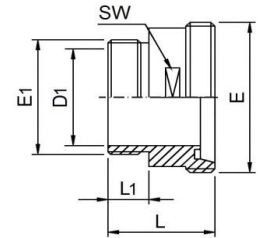

MULDER
STAINLESS

FOOD • PHARMA • PIPE-CLIPS

Inschroefdraadstuk DIN 11851

DN	D1	E	E1	L	L1	SW	Art. Nr.	
							304	316L
DN 10	10	Rd 28x1/8" R 3/8"		40	14	17	128000101	128000103
DN 15	16	Rd 34x1/8" R 1/2"		40	14	24	128000151	128000153
DN 20	20	Rd 44x1/6" R 3/4"		42	14	30	128000201	128000203
DN 25	26	Rd 52x1/6" R 1"		48	20	41	128000251	128000253
DN 32	32	Rd 58x1/6" R 1 1/4"		48	20	46	128000321	128000323
DN 40	38	Rd 65x1/6" R 1 1/2"		50	20	50	128000401	128000403
DN 50	50	Rd 78x1/6" R 2"		52	20	65	128000501	128000503
DN 65	66	Rd 95x1/6" R 2 1/2"		56	22	80	128000651	128000653
DN 80	80	Rd 110x1/4" R 3"		66	25	95	128000801	128000803
DN 100	100	Rd 130x1/4" R 4"		72	30	117	128001001	128001003

Inschroef puntstuk DIN 11851

DN	D1	D3	E	L	L1	SW	Art. Nr.	
							304	316L
DN 10	10	22	R 3/8"	38	14	14	127000101	127000103
DN 15	16	28	R 1/2"	38	14	19	127000151	127000153
DN 20	20	36	R 3/4"	40	14	27	127000201	127000203
DN 25	26	44	R 1"	50	20	30	127000251	127000253
DN 32	32	50	R 1 1/4"	50	20	36	127000321	127000323
DN 40	38	56	R 1 1/2"	50	20	44	127000401	127000403
DN 50	50	68	R 2"	50	20	55	127000501	127000503
DN 65	66	86	R 2 1/2"	55	22	70	127000651	127000653
DN 80	81	100	R 3"	60	25	88	127000801	127000803
DN 100	100	121	R 4"	70	30	110	127001001	127001003