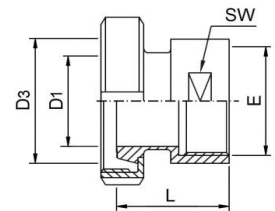

Opschroefdraadstuk DIN 11851

DN	D1	E	E1	L	L1	SW	Art. Nr.	
							304	316L
DN 10	10	Rd 28x1/8" R 3/8"		30	14	19	129000101	129000103
DN 15	16	Rd 34x1/8" R 1/2"		30	14	24	129000151	129000153
DN 20	20	Rd 44x1/6" R 3/4"		30	14	30	129000201	129000203
DN 25	26	Rd 52x1/6" R 1"		35	20	41	129000251	129000253
DN 32	32	Rd 58x1/6" R 1 1/4"		35	20	46	129000321	129000323
DN 40	38	Rd 65x1/6" R 1 1/2"		35	20	50	129000401	129000403
DN 50	50	Rd 78x1/6" R 2"		35	20	65	129000501	129000503
DN 65	66	Rd 95x1/6" R 2 1/2"		38	22	80	129000651	129000653
DN 80	80	Rd 110x1/4" R 3"		43	25	95	129000801	129000803
DN 100	100	Rd 130x1/4" R 4"		50	30	117	129001001	129001003

De SW maat kan afwijken

Opschroef puntstuk DIN 11851

DN	D1	D3	E	L	SW	Art. Nr.	
						304	316L
DN 10	10	22.50	R 3/8"	39	19	130000101	130000103
DN 15	16	28.50	R 1/2"	41	24	130000151	130000153
DN 20	20	36.50	R 3/4"	42	30	130000201	130000203
DN 25	26	44.00	R 1"	52	41	130000251	130000253
DN 32	32	50.00	R 1 1/4"	55	46	130000321	130000323
DN 40	38	56.00	R 1 1/2"	56	50	130000401	130000403
DN 50	50	68.50	R 2"	58	65	130000501	130000503
DN 65	66	86.00	R 2 1/2"	64	80	130000651	130000653
DN 80	81	100.0	R 3"	74	95	130000801	130000803
DN 100	100	121.0	R 4"	89	117	130001001	130001003

De SW maat kan afwijken