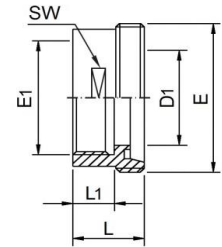

Opschroefdraadstuk DIN 11851

DN	D1	E	E1	L	L1	SW	Art. Nr.	
							304	316L
DN 10	10	Rd 28x1/8" R 3/8"		30	14	19	129000101	129000103
DN 15	16	Rd 34x1/8" R 1/2"		30	14	24	129000151	129000153
DN 20	20	Rd 44x1/6" R 3/4"		30	14	30	129000201	129000203
DN 25	26	Rd 52x1/6" R 1"		35	20	41	129000251	129000253
DN 32	32	Rd 58x1/6" R 1 1/4"		35	20	46	129000321	129000323
DN 40	38	Rd 65x1/6" R 1 1/2"		35	20	50	129000401	129000403
DN 50	50	Rd 78x1/6" R 2"		35	20	65	129000501	129000503
DN 65	66	Rd 95x1/6" R 2 1/2"		38	22	80	129000651	129000653
DN 80	80	Rd 110x1/4" R 3"		43	25	95	129000801	129000803
DN 100	100	Rd 130x1/4" R 4"		50	30	117	129001001	129001003

De SW maat kan afwijken

Opschroef puntstuk DIN 11851

DN	D1	D3	E	L	SW	Art. Nr.	
						304	316L
DN 10	10	22.50	R 3/8"	39	19	130000101	130000103
DN 15	16	28.50	R 1/2"	41	24	130000151	130000153
DN 20	20	36.50	R 3/4"	42	30	130000201	130000203
DN 25	26	44.00	R 1"	52	41	130000251	130000253
DN 32	32	50.00	R 1 1/4"	55	46	130000321	130000323
DN 40	38	56.00	R 1 1/2"	56	50	130000401	130000403
DN 50	50	68.50	R 2"	58	65	130000501	130000503
DN 65	66	86.00	R 2 1/2"	64	80	130000651	130000653
DN 80	81	100.0	R 3"	74	95	130000801	130000803
DN 100	100	121.0	R 4"	89	117	130001001	130001003

De SW maat kan afwijken