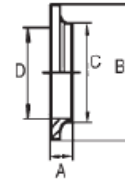

**Draadstuk SMS 1146**

| NW | A | B | C | D | Art. Nr. | |
|-------|----|---------------|-------|-------|-----------|-----------|
| | | | | | 304 | 316L |
| 1.00" | 15 | Rd 40 x 1/6" | 25.00 | 22.50 | 175000251 | 175000253 |
| 1.50" | 20 | Rd 60 x 1/6" | 38.00 | 35.50 | 175000381 | 175000383 |
| 2.00" | 20 | Rd 70 x 1/6" | 51.00 | 48.50 | 175000511 | 175000513 |
| 2.50" | 24 | Rd 85 x 1/6" | 63.50 | 60.50 | 175000631 | 175000633 |
| 3.00" | 24 | Rd 98 x 1/6" | 76.00 | 75.00 | 175000761 | 175000763 |
| 4.00" | 35 | Rd 132 x 1/6" | 101.6 | 97.60 | 175001011 | 175001013 |

**Puntstuk SMS 1147**

| NW | A | B | C | D | Art. Nr. | |
|-------|----|-------|-------|-------|-----------|-----------|
| | | | | | 304 | 316L |
| 1.00" | 8 | 35.50 | 25.00 | 22.50 | 176000251 | 176000253 |
| 1.50" | 8 | 55.00 | 38.00 | 35.50 | 176000381 | 176000383 |
| 2.00" | 9 | 65.00 | 51.00 | 48.50 | 176000511 | 176000513 |
| 2.50" | 9 | 80.00 | 63.50 | 60.50 | 176000631 | 176000633 |
| 3.00" | 10 | 93.00 | 76.00 | 75.00 | 176000761 | 176000763 |
| 4.00" | 12 | 127.0 | 101.6 | 97.60 | 176001011 | 176001013 |

**Wartelmoer SMS 1148**

| NW | A | B | C | Art. Nr. | |
|-------|-------|-------|---------------|----------|-----------|
| | | | | 304 | |
| 1.00" | 20.00 | 51.00 | Rd 40 x 1/6" | | 172000251 |
| 1.50" | 25.00 | 74.00 | Rd 60 x 1/6" | | 172000381 |
| 2.00" | 26.00 | 84.00 | Rd 70 x 1/6" | | 172000511 |
| 2.50" | 30.00 | 100.0 | Rd 85 x 1/6" | | 172000631 |
| 3.00" | 32.00 | 114.0 | Rd 98 x 1/6" | | 172000761 |
| 4.00" | 45.00 | 154.0 | Rd 132 x 1/6" | | 172001011 |