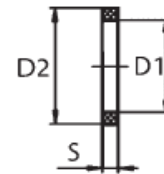

Wartelmoer SMS 1148

NW	A	B	C	Art. Nr.	
				304	
1.00"	20.00	51.00	Rd 40 x 1/6"		172000251
1.50"	25.00	74.00	Rd 60 x 1/6"		172000381
2.00"	26.00	84.00	Rd 70 x 1/6"		172000511
2.50"	30.00	100.0	Rd 85 x 1/6"		172000631
3.00"	32.00	114.0	Rd 98 x 1/6"		172000761
4.00"	45.00	154.0	Rd 132 x 1/6"		172001011