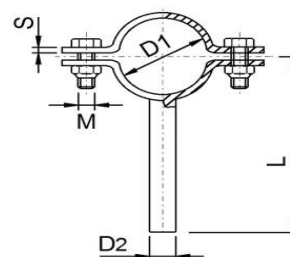

# MULDER STAINLESS

FOOD • PHARMA • PIPE-CLIPS

Pijpbeugel met stift (ongemonteerd)  
met bouten en moeren

304

Art. No	Omschrijving	prijs/set	VE
304C1104	Pijpbeugelset met stift (25x4/M8 - R12x50) 12.00 mm	€ 5,78	10
304C1106	Pijpbeugelset met stift (25x4/M8 - R12x50) 13.00 mm	€ 5,78	10
304C1109	Pijpbeugelset met stift (25x4/M8 - R12x50) 17.20 mm	€ 5,80	10
304C1110	Pijpbeugelset met stift (25x4/M8 - R12x50) 18.00 mm	€ 5,82	10
304C1111	Pijpbeugelset met stift (25x4/M8 - R12x50) 19.00 mm	€ 5,84	10
304C1113	Pijpbeugelset met stift (25x4/M8 - R12x50) 21.30 mm	€ 5,90	10
304C1114	Pijpbeugelset met stift (25x4/M8 - R12x50) 22.00 mm	€ 5,90	10
304C1115	Pijpbeugelset met stift (25x4/M8 - R12x50) 23.00 mm	€ 5,90	10
304C1116	Pijpbeugelset met stift (25x4/M8 - R12x50) 25.40 mm	€ 5,92	10
304C1117	Pijpbeugelset met stift (25x4/M8 - R12x50) 26.90 mm	€ 6,09	10
304C1118	Pijpbeugelset met stift (25x4/M8 - R12x50) 28.00 mm	€ 6,09	10
304C1119	Pijpbeugelset met stift (25x4/M8 - R12x50) 29.00 mm	€ 6,09	10
304C1121	Pijpbeugelset met stift (25x4/M8 - R12x50) 32.00 mm	€ 6,23	10
304C1122	Pijpbeugelset met stift (25x4/M8 - R12x50) 33.70 mm	€ 6,25	10
304C1123	Pijpbeugelset met stift (25x4/M8 - R12x50) 34.00 mm	€ 6,31	10
304C1124	Pijpbeugelset met stift (25x4/M8 - R12x50) 35.00 mm	€ 6,31	10
304C1125	Pijpbeugelset met stift (25x4/M8 - R12x50) 38.10 mm	€ 6,36	10
304C1126	Pijpbeugelset met stift (25x4/M8 - R12x50) 40.00 mm	€ 6,46	10
304C1127	Pijpbeugelset met stift (25x4/M8 - R12x50) 41.00 mm	€ 6,46	10
304C1129	Pijpbeugelset met stift (25x4/M8 - R12x50) 42.40 mm	€ 6,58	10
304C1132	Pijpbeugelset met stift (25x4/M8 - R12x50) 48.30 mm	€ 6,62	10
304C1134	Pijpbeugelset met stift (25x4/M8 - R12x50) 50.80 mm	€ 6,66	10
304C1135	Pijpbeugelset met stift (25x4/M8 - R12x50) 52.00 mm	€ 6,66	10
304C1136	Pijpbeugelset met stift (25x4/M8 - R12x50) 53.00 mm	€ 6,77	10
304C1139	Pijpbeugelset met stift (25x4/M8 - R16x50) 60.30 mm	€ 6,99	10
304C1140	Pijpbeugelset met stift (25x4/M8 - R16x50) 63.50 mm	€ 7,46	10
304C1141	Pijpbeugelset met stift (25x4/M8 - R16x50) 70.00 mm	€ 7,95	10
304C1143	Pijpbeugelset met stift (25x4/M8 - R16x50) 76.10 mm	€ 8,22	10
304C1147	Pijpbeugelset met stift (25x4/M8 - R16x50) 85.00 mm	€ 8,36	10
304C1150	Pijpbeugelset met stift (25x4/M8 - R16x50) 101.6 mm	€ 9,57	10
304C1151	Pijpbeugelset met stift (25x4/M8 - R16x50) 104.0 mm	€ 9,57	10
304C1155	Pijpbeugelset met stift (25x4/M8 - R16x50) 114.3 mm	€ 10,00	10