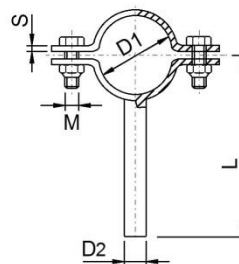

MULDER
STAINLESS

FOOD • PHARMA • PIPE-CLIPS

Pijpbeugel met draadstift K320 (ongemonteerd)
met bouten en moeren

304

Art. No	Omschrijving	prijs/set	VE
304C613	Pijpbeugel met draadeind (25x3/M6/M08) 21.30 mm	€ 4,76	5
304C617	Pijpbeugel met draadeind (25x3/M6/M10) 26.90 mm	€ 5,01	5
304C622	Pijpbeugel met draadeind (25x3/M6/M10) 33.70 mm	€ 5,11	5
304C629	Pijpbeugel met draadeind (25x3/M6/M10) 42.40 mm	€ 5,31	5
304C632	Pijpbeugel met draadeind (25x3/M6/M10) 48.30 mm	€ 5,43	5
304C638	Pijpbeugel met draadeind (25x3/M6/M12) 60.30 mm	€ 6,21	5
304C643	Pijpbeugel met draadeind (25x3/M6/M12) 76.10 mm	€ 6,67	5
304C647	Pijpbeugel met draadeind (25x3/M6/M12) 85.00 mm	€ 6,93	5
304C648	Pijpbeugel met draadeind (25x3/M6/M12) 88.90 mm	€ 7,03	5
304C650	Pijpbeugel met draadeind (25x3/M6/M12) 101.6 mm	€ 12,59	5
304C651	Pijpbeugel met draadeind (25x3/M6/M12) 104.0 mm	€ 12,59	5
304C655	Pijpbeugel met draadeind (25x3/M6/M12) 114.3 mm	€ 12,59	5
304C659	Pijpbeugel met draadeind (30x3/M8/M16) 129.0 mm	€ 17,72	5
304C662	Pijpbeugel met draadeind (30x3/M8/M16) 139.7 mm	€ 18,98	5
304C665	Pijpbeugel met draadeind (30x3/M8/M16) 154.0 mm	€ 23,94	5
304C669	Pijpbeugel met draadeind (30x3/M8/M16) 168,3 mm	€ 25,93	5