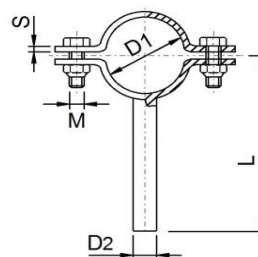

MULDER STAINLESS

FOOD • PHARMA • PIPE-CLIPS

Pijpbeugel met draadstift K320 (ongemonteerd)
met bouten en moeren

304

Art. No	Omschrijving	prijs/set	VE
304C303	Pijpbeugel met draadeind (20x3/M6/M08) 10.00 mm	€ 4,36	5
304C304	Pijpbeugel met draadeind (20x3/M6/M08) 12.00 - 13.00 mm	€ 4,36	5
304C307	Pijpbeugel met draadeind (20x3/M6/M08) 15.00 mm	€ 4,36	5
304C309	Pijpbeugel met draadeind (20x3/M6/M08) 17.20 mm	€ 4,42	5
304C310	Pijpbeugel met draadeind (20x3/M6/M08) 18.00 - 19.00 mm	€ 4,42	5
304C312	Pijpbeugel met draadeind (20x3/M6/M08) 20.00 mm	€ 4,46	5
304C313	Pijpbeugel met draadeind (20x3/M6/M08) 21.30 mm	€ 4,54	5
304C314	Pijpbeugel met draadeind (20x3/M6/M08) 22.00 - 23.00 mm	€ 4,54	5
304C316	Pijpbeugel met draadeind (20x3/M6/M10) 25.40 mm	€ 4,58	5
304C317	Pijpbeugel met draadeind (20x3/M6/M10) 26.90 mm	€ 4,80	5
304C318	Pijpbeugel met draadeind (20x3/M6/M10) 28.00 - 29.00 mm	€ 4,82	5
304C321	Pijpbeugel met draadeind (20x3/M6/M10) 32.00 mm	€ 4,90	5
304C322	Pijpbeugel met draadeind (20x3/M6/M10) 33.70 mm	€ 4,94	5
304C323	Pijpbeugel met draadeind (20x3/M6/M10) 34.00 - 35.00 mm	€ 4,94	5
304C325	Pijpbeugel met draadeind (20x3/M6/M10) 38.10 mm	€ 4,98	5
304C326	Pijpbeugel met draadeind (20x3/M6/M10) 40.00 - 41.00 mm	€ 5,03	5
304C329	Pijpbeugel met draadeind (20x3/M6/M10) 42.40 mm	€ 5,07	5
304C332	Pijpbeugel met draadeind (20x3/M6/M10) 48.30 mm	€ 5,17	5
304C334	Pijpbeugel met draadeind (20x3/M6/M12) 50.80 mm	€ 5,81	5
304C335	Pijpbeugel met draadeind (20x3/M6/M12) 52.00 - 53.00 mm	€ 5,83	5
304C337	Pijpbeugel met draadeind (20x3/M6/M12) 54.00 mm	€ 5,99	5
304C339	Pijpbeugel met draadeind (20x3/M6/M12) 60.30 mm	€ 6,05	5
304C340	Pijpbeugel met draadeind (20x3/M6/M12) 63.50 mm	€ 6,07	5
304C341	Pijpbeugel met draadeind (20x3/M6/M12) 70.00 mm	€ 6,13	5