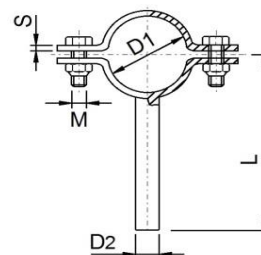

# MULDER STAINLESS

FOOD • PHARMA • PIPE-CLIPS

Pijpbeugel met stift K320 (ongemonteerd)  
met bouten en moeren

316L

Art. No	Omschrijving	prijs/set	VE
316LC204	Pijpbeugel met stift (20x3/M6/D08) 12.00 - 13.00 mm	€ 3,32	10
316LC207	Pijpbeugel met stift (20x3/M6/D08) 15.00 mm	€ 3,32	10
316LC209	Pijpbeugel met stift (20x3/M6/D08) 17.20 mm	€ 3,40	10
316LC210	Pijpbeugel met stift (20x3/M6/D08) 18.00 - 19.00 mm	€ 3,40	10
316LC212	Pijpbeugel met stift (20x3/M6/D08) 20.00 mm	€ 3,60	10
316LC213	Pijpbeugel met stift (20x3/M6/D08) 21.30 mm	€ 3,60	10
316LC214	Pijpbeugel met stift (20x3/M6/D08) 22.00 - 23.00 mm	€ 3,60	10
316LC216	Pijpbeugel met stift (20x3/M6/D10) 25.40 mm	€ 3,86	10
316LC217	Pijpbeugel met stift (20x3/M6/D10) 26.90 mm	€ 3,94	10
316LC218	Pijpbeugel met stift (20x3/M6/D10) 28.00 - 29.00 mm	€ 3,98	10
316LC220	Pijpbeugel met stift (20x3/M6/D10) 30.00 mm	€ 4,08	10
316LC221	Pijpbeugel met stift (20x3/M6/D10) 32.00 mm	€ 4,14	10
316LC222	Pijpbeugel met stift (20x3/M6/D10) 33.70 mm	€ 4,14	10
316LC223	Pijpbeugel met stift (20x3/M6/D10) 34.00 - 35.00 mm	€ 4,14	10
316LC225	Pijpbeugel met stift (20x3/M6/D10) 38.10 mm	€ 4,22	10
316LC226	Pijpbeugel met stift (20x3/M6/D10) 40.00 - 41.00 mm	€ 4,26	10
316LC229	Pijpbeugel met stift (20x3/M6/D10) 42.40 mm	€ 4,34	10
316LC232	Pijpbeugel met stift (20x3/M6/D10) 48.30 mm	€ 4,56	10
316LC234	Pijpbeugel met stift (20x3/M6/D12) 50.80 mm	€ 4,72	10
316LC235	Pijpbeugel met stift (20x3/M6/D12) 52.00 - 53.00 mm	€ 4,86	10
316LC237	Pijpbeugel met stift (20x3/M6/D12) 54.00 mm	€ 5,00	10
316LC239	Pijpbeugel met stift (20x3/M6/D12) 60.30 mm	€ 5,00	10
316LC240	Pijpbeugel met stift (20x3/M6/D12) 63.50 mm	€ 5,12	10
316LC241	Pijpbeugel met stift (20x3/M6/D12) 70.00 mm	€ 5,34	10
316LC513	Pijpbeugel met stift (25x3/M6/D08) 21.30 mm	€ 4,60	10
316LC517	Pijpbeugel met stift (25x3/M6/D10) 26.90 mm	€ 4,80	10
316LC523	Pijpbeugel met stift (25x3/M6/D10) 33.70 mm	€ 5,00	10
316LC529	Pijpbeugel met stift (25x3/M6/D10) 42.40 mm	€ 5,30	10
316LC532	Pijpbeugel met stift (25x3/M6/D10) 48.30 mm	€ 5,50	10
316LC539	Pijpbeugel met stift (25x3/M6/D12) 60.30 mm	€ 5,90	10