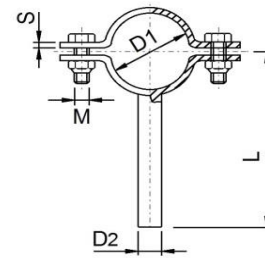

Pijpbeugel met stift K320 (ongemonteerd)
met bouten en moeren

316L

Art. No	Omschrijving	prijs/set	VE
316LC543	Pijpbeugel met stift (25x3/M6/D12) 76.10 mm	€ 6,50	10
316LC547	Pijpbeugel met stift (25x3/M6/D12) 84.00 - 85.00 mm	€ 6,94	10
316LC548	Pijpbeugel met stift (25x3/M6/D12) 88.90 mm	€ 6,94	10
316LC550	Pijpbeugel met stift (25x3/M6/D12) 101.6 mm	€ 7,62	10
316LC551	Pijpbeugel met stift (25x3/M6/D12) 104.0 mm	€ 7,62	10
316LC555	Pijpbeugel met stift (25x3/M6/D12) 114.3 mm	€ 8,12	10
304C558	Pijpbeugel met stift (30x3/M8/D16) 129.0 mm	€ 19,90	5
304C561	Pijpbeugel met stift (30x3/M8/D16) 139.7 mm	OA	5
304C563	Pijpbeugel met stift (30x3/M8/D16) 154.0 mm	€ 25,00	5
304C567	Pijpbeugel met stift (40x4/M8/D16) 168.3 mm	OA	5
304C571	Pijpbeugel met stift (40x4/M8/D16) 204.0 mm	€ 31,30	5
304C574	Pijpbeugel met stift (40x4/M8/D16) 219.1 mm	OA	5
304C579	Pijpbeugel met stift (40x4/M8/D16) 254.0 mm	€ 43,90	5