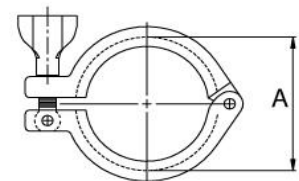

MULDER STAINLESS

YOUR SANITARY FITTINGS & PIPE CLIPS SUPPLIER

Tri clamp beugel DIN 32676-A-B-C

Art. No	32676			Type SH	A	Flens	304
				Dubbel Scharnierend			
	DIN	INCH	ISO				
188DP10121	DN 06 - 08	0.50"	DN 06 - 08		25.00	€ 5,65	
188DP00101	DN 10 - 20				34.00	€ 5,75	
188DP11001	DN 25 - 40	1.00"	DN 15-20-25		50.80	€ 7,30	
188DP12001	DN 50	2.00"	DN 32-40		64.00	€ 8,30	
188DP12121		2.50"	DN 50		77.50	€ 9,90	
188DP13001	DN 65	3.00"	DN 65		91.00	€ 11,70	
188DP13121	DN 80		DN 80		106.0	€ 13,10	
188DP14001	DN 100	4.00"			119.0	€ 14,30	
188DP14121			DN 100		130.0	€ 18,60	
188DP15001		5.00"			144.4	€ 30,50	
188DP01251	DN 125		DN 125		155.0	€ 34,50	
188DP16001		6.00"			167.0	€ 39,50	
188DP01501	DN 150		DN 150		183.0	€ 46,50	
188DP18001		8.00"			217.4	€ 76,50	
188DP12001	DN 200		DN 200		233.5	€ 77,50	
188DP02501	DN 250	10.0"			268.0	€ 87,50	
188DP02551			DN 250		286.0	€ 89,50	
188DP03001	DN 300	12.0"			319.0	€ 96,50	
188DP03121			DN 300		338.0	€ 99,50	

Art. No	32676			Type S	A	Flens	304
				Enkel Scharnierend			
	DIN	INCH	ISO				
188SP10121	DN 06 - 08	0.50"	DN 06 - 08		25.00	€ 5,60	
188SP00101	DN 10 - 20				34.00	€ 5,60	
188SP11001	DN 25 - 40	1.00"	DN 15-20-25		50.80	€ 6,20	
188SP12001	DN 50	2.00"	DN 32-40		64.00	€ 7,15	
188SP12121		2.50"	DN 50		77.50	€ 8,25	
188SP13001	DN 65	3.00"	DN 65		91.00	€ 9,80	
188SP13121	DN 80		DN 80		106.0	€ 11,20	
188SP14001	DN 100	4.00"			119.0	€ 11,55	
188SP14121			DN 100		130.0	€ 14,20	

Art. No	32676	Type SSH ZWAAR	A		
				Flens	304
	DIN	INCH	ISO		
188SSH10121	DN 06 - 08	0.50"	DN 06 - 08	25.00	€ 9,05
188SSH00101	DN 10 - 20			34.00	€ 9,25
188SSH11001	DN 25 - 40	1.00"	DN 15-20-25	50.80	€ 9,50
188SSH12001	DN 50	2.00"	DN 32-40	64.00	€ 13,50
188SSH12121		2.50"	DN 50	77.50	€ 14,90
188SSH13001	DN 65	3.00"	DN 65	91.00	€ 17,50
188SSH13121	DN 80		DN 80	106.0	€ 19,90
188SSH14001	DN 100	4.00"		119.0	€ 22,15
188SSH14121			DN 100	130.0	€ 24,95
188SSH01251	DN 125		DN 125	155.0	€ 59,50
188SSH01501	DN 150		DN 150	183.0	€ 63,50