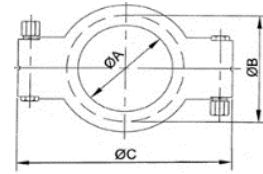

MULDER STAINLESS

YOUR SANITARY FITTINGS & PIPE CLIPS SUPPLIER

Tri clamp beugel DIN 32676-A-B-C

Art. No	32676			Type SH	A	Flens	304
				Dubbel Scharnierend			
	DIN	INCH	ISO				
188DP10121	DN 06 - 08	0.50"	DN 06 - 08		25.00	€ 5,65	
188DP00101	DN 10 - 20				34.00	€ 5,75	
188DP11001	DN 25 - 40	1.00"	DN 15-20-25		50.80	€ 7,30	
188DP12001	DN 50	2.00"	DN 32-40		64.00	€ 8,30	
188DP12121		2.50"	DN 50		77.50	€ 9,90	
188DP13001	DN 65	3.00"	DN 65		91.00	€ 11,70	
188DP13121	DN 80		DN 80		106.0	€ 13,10	
188DP14001	DN 100	4.00"			119.0	€ 14,30	
188DP14121			DN 100		130.0	€ 18,60	
188DP15001		5.00"			144.4	€ 30,50	
188DP01251	DN 125		DN 125		155.0	€ 34,50	
188DP16001		6.00"			167.0	€ 39,50	
188DP01501	DN 150		DN 150		183.0	€ 46,50	
188DP18001		8.00"			217.4	€ 76,50	
188DP12001	DN 200		DN 200		233.5	€ 77,50	
188DP02501	DN 250	10.0"			268.0	€ 87,50	
188DP02551			DN 250		286.0	€ 89,50	
188DP03001	DN 300	12.0"			319.0	€ 96,50	
188DP03121			DN 300		338.0	€ 99,50	

Art. No	32676			Type S	A	Flens	304
				Enkel Scharnierend			
	DIN	INCH	ISO				
188SP10121	DN 06 - 08	0.50"	DN 06 - 08		25.00	€ 5,60	
188SP00101	DN 10 - 20				34.00	€ 5,60	
188SP11001	DN 25 - 40	1.00"	DN 15-20-25		50.80	€ 6,20	
188SP12001	DN 50	2.00"	DN 32-40		64.00	€ 7,15	
188SP12121		2.50"	DN 50		77.50	€ 8,25	
188SP13001	DN 65	3.00"	DN 65		91.00	€ 9,80	
188SP13121	DN 80		DN 80		106.0	€ 11,20	
188SP14001	DN 100	4.00"			119.0	€ 11,55	
188SP14121			DN 100		130.0	€ 14,20	

Art. No	32676	Type SSH ZWAAR	A		
				Flens	304
	DIN	INCH	ISO		
188SSH10121	DN 06 - 08	0.50"	DN 06 - 08	25.00	€ 9,05
188SSH00101	DN 10 - 20			34.00	€ 9,25
188SSH11001	DN 25 - 40	1.00"	DN 15-20-25	50.80	€ 9,50
188SSH12001	DN 50	2.00"	DN 32-40	64.00	€ 13,50
188SSH12121		2.50"	DN 50	77.50	€ 14,90
188SSH13001	DN 65	3.00"	DN 65	91.00	€ 17,50
188SSH13121	DN 80		DN 80	106.0	€ 19,90
188SSH14001	DN 100	4.00"		119.0	€ 22,15
188SSH14121			DN 100	130.0	€ 24,95
188SSH01251	DN 125		DN 125	155.0	€ 59,50
188SSH01501	DN 150		DN 150	183.0	€ 63,50