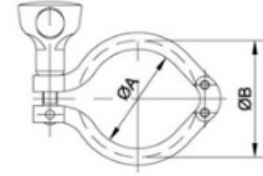

MULDER STAINLESS

YOUR SANITARY FITTINGS & PIPE CLIPS SUPPLIER

Tri clamp beugel DIN 32676-A-B-C

Art. No	32676			Type SH	A	Flens	304
				Dubbel Scharnierend			
	DIN	INCH	ISO				
188DP10121	DN 06 - 08	0.50"	DN 06 - 08		25.00	€ 5,65	
188DP00101	DN 10 - 20				34.00	€ 5,75	
188DP11001	DN 25 - 40	1.00"	DN 15-20-25		50.80	€ 7,30	
188DP12001	DN 50	2.00"	DN 32-40		64.00	€ 8,30	
188DP12121		2.50"	DN 50		77.50	€ 9,90	
188DP13001	DN 65	3.00"	DN 65		91.00	€ 11,70	
188DP13121	DN 80		DN 80		106.0	€ 13,10	
188DP14001	DN 100	4.00"			119.0	€ 14,30	
188DP14121			DN 100		130.0	€ 18,60	
188DP15001		5.00"			144.4	€ 30,50	
188DP01251	DN 125		DN 125		155.0	€ 34,50	
188DP16001		6.00"			167.0	€ 39,50	
188DP01501	DN 150		DN 150		183.0	€ 46,50	
188DP18001		8.00"			217.4	€ 76,50	
188DP12001	DN 200		DN 200		233.5	€ 77,50	
188DP02501	DN 250	10.0"			268.0	€ 87,50	
188DP02551			DN 250		286.0	€ 89,50	
188DP03001	DN 300	12.0"			319.0	€ 96,50	
188DP03121			DN 300		338.0	€ 99,50	

Art. No	32676			Type S	A	Flens	304
				Enkel Scharnierend			
	DIN	INCH	ISO				
188SP10121	DN 06 - 08	0.50"	DN 06 - 08		25.00	€ 5,60	
188SP00101	DN 10 - 20				34.00	€ 5,60	
188SP11001	DN 25 - 40	1.00"	DN 15-20-25		50.80	€ 6,20	
188SP12001	DN 50	2.00"	DN 32-40		64.00	€ 7,15	
188SP12121		2.50"	DN 50		77.50	€ 8,25	
188SP13001	DN 65	3.00"	DN 65		91.00	€ 9,80	
188SP13121	DN 80		DN 80		106.0	€ 11,20	
188SP14001	DN 100	4.00"			119.0	€ 11,55	
188SP14121			DN 100		130.0	€ 14,20	

Art. No	32676	Type SSH ZWAAR	A		
				Flens	304
	DIN	INCH	ISO		
188SSH10121	DN 06 - 08	0.50"	DN 06 - 08	25.00	€ 9,05
188SSH00101	DN 10 - 20			34.00	€ 9,25
188SSH11001	DN 25 - 40	1.00"	DN 15-20-25	50.80	€ 9,50
188SSH12001	DN 50	2.00"	DN 32-40	64.00	€ 13,50
188SSH12121		2.50"	DN 50	77.50	€ 14,90
188SSH13001	DN 65	3.00"	DN 65	91.00	€ 17,50
188SSH13121	DN 80		DN 80	106.0	€ 19,90
188SSH14001	DN 100	4.00"		119.0	€ 22,15
188SSH14121			DN 100	130.0	€ 24,95
188SSH01251	DN 125		DN 125	155.0	€ 59,50
188SSH01501	DN 150		DN 150	183.0	€ 63,50