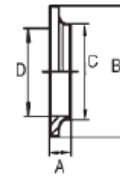

Draadstuk SMS 1146

NW	A	B	C	D	Art. Nr.	
					304	316L
1.00"	15	Rd 40 x 1/6"	25.00	22.50	175000251	175000253
1.50"	20	Rd 60 x 1/6"	38.00	35.50	175000381	175000383
2.00"	20	Rd 70 x 1/6"	51.00	48.50	175000511	175000513
2.50"	24	Rd 85 x 1/6"	63.50	60.50	175000631	175000633
3.00"	24	Rd 98 x 1/6"	76.00	75.00	175000761	175000763
4.00"	35	Rd 132 x 1/6"	101.6	97.60	175001011	175001013

Puntstuk SMS 1147

NW	A	B	C	D	Art. Nr.	
					304	316L
1.00"	8	35.50	25.00	22.50	176000251	176000253
1.50"	8	55.00	38.00	35.50	176000381	176000383
2.00"	9	65.00	51.00	48.50	176000511	176000513
2.50"	9	80.00	63.50	60.50	176000631	176000633
3.00"	10	93.00	76.00	75.00	176000761	176000763
4.00"	12	127.0	101.6	97.60	176001011	176001013

Wartelmoer SMS 1148

NW	A	B	C	Art. Nr.	
				304	
1.00"	20.00	51.00	Rd 40 x 1/6"	172000251	
1.50"	25.00	74.00	Rd 60 x 1/6"	172000381	
2.00"	26.00	84.00	Rd 70 x 1/6"	172000511	
2.50"	30.00	100.0	Rd 85 x 1/6"	172000631	
3.00"	32.00	114.0	Rd 98 x 1/6"	172000761	
4.00"	45.00	154.0	Rd 132 x 1/6"	172001011	