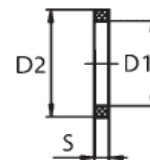

Draadstuk SMS 1146

NW	A	B	C	D	Art. Nr.	
					304	316L
1.00"	15	Rd 40 x 1/6"	25.00	22.50	175000251	175000253
1.50"	20	Rd 60 x 1/6"	38.00	35.50	175000381	175000383
2.00"	20	Rd 70 x 1/6"	51.00	48.50	175000511	175000513
2.50"	24	Rd 85 x 1/6"	63.50	60.50	175000631	175000633
3.00"	24	Rd 98 x 1/6"	76.00	75.00	175000761	175000763
4.00"	35	Rd 132 x 1/6"	101.6	97.60	175001011	175001013

Puntstuk SMS 1147

NW	A	B	C	D	Art. Nr.	
					304	316L
1.00"	8	35.50	25.00	22.50	176000251	176000253
1.50"	8	55.00	38.00	35.50	176000381	176000383
2.00"	9	65.00	51.00	48.50	176000511	176000513
2.50"	9	80.00	63.50	60.50	176000631	176000633
3.00"	10	93.00	76.00	75.00	176000761	176000763
4.00"	12	127.0	101.6	97.60	176001011	176001013

Wartelmoer SMS 1148

NW	A	B	C	Art. Nr.	
				304	
1.00"	20.00	51.00	Rd 40 x 1/6"	172000251	
1.50"	25.00	74.00	Rd 60 x 1/6"	172000381	
2.00"	26.00	84.00	Rd 70 x 1/6"	172000511	
2.50"	30.00	100.0	Rd 85 x 1/6"	172000631	
3.00"	32.00	114.0	Rd 98 x 1/6"	172000761	
4.00"	45.00	154.0	Rd 132 x 1/6"	172001011	