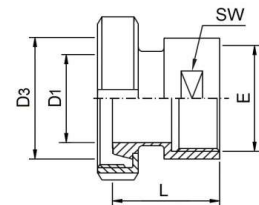

## Opschroefdraadstuk DIN 11851

DN	D1	E	E1	L	L1	SW	Art. Nr.	
							304	316L
DN 10	10	Rd 28x1/8" R 3/8"		30	14	19	129000101	129000103
DN 15	16	Rd 34x1/8" R 1/2"		30	14	24	129000151	129000153
DN 20	20	Rd 44x1/6" R 3/4"		30	14	30	129000201	129000203
DN 25	26	Rd 52x1/6" R 1"		35	20	41	129000251	129000253
DN 32	32	Rd 58x1/6" R 1 1/4"		35	20	46	129000321	129000323
DN 40	38	Rd 65x1/6" R 1 1/2"		35	20	50	129000401	129000403
DN 50	50	Rd 78x1/6" R 2"		35	20	65	129000501	129000503
DN 65	66	Rd 95x1/6" R 2 1/2"		38	22	80	129000651	129000653
DN 80	80	Rd 110x1/4" R 3"		43	25	95	129000801	129000803
DN 100	100	Rd 130x1/4" R 4"		50	30	117	129001001	129001003

## Opschroef puntstuk DIN 11851

DN	D1	D3	E	L	SW	Art. Nr.	
						304	316L
DN 10	10	22.50	R 3/8"	39	19	130000101	130000103
DN 15	16	28.50	R 1/2"	41	24	130000151	130000153
DN 20	20	36.50	R 3/4"	42	30	130000201	130000203
DN 25	26	44.00	R 1"	52	41	130000251	130000253
DN 32	32	50.00	R 1 1/4"	55	46	130000321	130000323
DN 40	38	56.00	R 1 1/2"	56	50	130000401	130000403
DN 50	50	68.50	R 2"	58	65	130000501	130000503
DN 65	66	86.00	R 2 1/2"	64	80	130000651	130000653
DN 80	81	100.0	R 3"	74	95	130000801	130000803
DN 100	100	121.0	R 4"	89	117	130001001	130001003