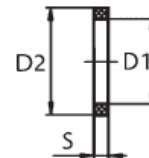

Draadstuk SMS 1146

NW	A	B	C	D	Art. Nr.	
					304	316L
1.00"	15	Rd 40 x 1/6"	25.00	22.50	175000251	175000253
1.50"	20	Rd 60 x 1/6"	38.00	35.50	175000381	175000383
2.00"	20	Rd 70 x 1/6"	51.00	48.50	175000511	175000513
2.50"	24	Rd 85 x 1/6"	63.50	60.50	175000631	175000633
3.00"	24	Rd 98 x 1/6"	76.00	75.00	175000761	175000763
4.00"	35	Rd 132 x 1/6"	101.6	97.60	175001011	175001013

Puntstuk SMS 1147

NW	A	B	C	D	Art. Nr.	
					304	316L
1.00"	8	35.50	25.00	22.50	176000251	176000253
1.50"	8	55.00	38.00	35.50	176000381	176000383
2.00"	9	65.00	51.00	48.50	176000511	176000513
2.50"	9	80.00	63.50	60.50	176000631	176000633
3.00"	10	93.00	76.00	75.00	176000761	176000763
4.00"	12	127.0	101.6	97.60	176001011	176001013

Wartelmoer SMS 1148

NW	A	B	C	Art. Nr.	
				304	
1.00"	20.00	51.00	Rd 40 x 1/6"	172000251	
1.50"	25.00	74.00	Rd 60 x 1/6"	172000381	
2.00"	26.00	84.00	Rd 70 x 1/6"	172000511	
2.50"	30.00	100.0	Rd 85 x 1/6"	172000631	
3.00"	32.00	114.0	Rd 98 x 1/6"	172000761	
4.00"	45.00	154.0	Rd 132 x 1/6"	172001011	