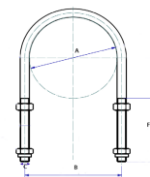

**MULDER**  
**STAINLESS**

YOUR SANITARY FITTINGS & PIPE CLIPS SUPPLIER

Krambeugels 304

Art no	Omschrijving	Prijs
304KRB022M06	Krambeugel 22.00 M06 x 37.00 mm	€ 2,00
304KRB027M06	Krambeugel 27.00 M06 x 42.00 mm	€ 2,25
304KRB034M06	Krambeugel 34.00 M06 x 49.00 mm	€ 2,50
304KRB022M08	Krambeugel 22.00 M08 x 37.00 mm	€ 2,45
304KRB027M08	Krambeugel 27.00 M08 x 42.00 mm	€ 2,65
304KRB034M08	Krambeugel 34.00 M08 x 49.00 mm	€ 2,70
304KRB043M08	Krambeugel 43.00 M08 x 62.00 mm	€ 2,95
304KRB049M08	Krambeugel 49.00 M08 x 68.00 mm	€ 3,20
304KRB061M08	Krambeugel 61.00 M08 x 85.00 mm	€ 3,65
304KRB077M08	Krambeugel 77.00 M08 x 101.0 mm	€ 6,15
304KRB089M08	Krambeugel 89.00 M08 x 114.0 mm	€ 6,55
304KRB034M10	Krambeugel 34.00 M10 x 49.00 mm	€ 3,45
304KRB043M10	Krambeugel 43.00 M10 x 62.00 mm	€ 3,75
304KRB049M10	Krambeugel 49.00 M10 x 68.00 mm	€ 4,25
304KRB061M10	Krambeugel 61.00 M10 x 85.00 mm	€ 4,40
304KRB077M10	Krambeugel 77.00 M10 x 101.0 mm	€ 6,25
304KRB089M10	Krambeugel 89.00 M10 x 114.0 mm	€ 6,65
304KRB115M10	Krambeugel 115.0 M10 x 144.0 mm	€ 6,75
304KRB140M10	Krambeugel 140.0 M10 x 170.0 mm	€ 11,25
304KRB169M10	Krambeugel 169.0 M10 x 203.0 mm	€ 12,50
304KRB061M12	Krambeugel 61.00 M12 x 85.00 mm	€ 7,45
304KRB077M12	Krambeugel 77.00 M12 x 101.0 mm	€ 7,55
304KRB089M12	Krambeugel 89.00 M12 x 114.0 mm	€ 7,65
304KRB115M12	Krambeugel 115.0 M12 x 144.0 mm	€ 8,45
304KRB140M12	Krambeugel 140.0 M12 x 170.0 mm	€ 9,65
304KRB169M12	Krambeugel 169.0 M12 x 203.0 mm	€ 16,25
304KRB115M16	Krambeugel 115.0 M16 x 144.0 mm	€ 17,25
304KRB140M16	Krambeugel 140.0 M16 x 170.0 mm	€ 19,95
304KRB169M16	Krambeugel 169.0 M16 x 203.0 mm	€ 22,50