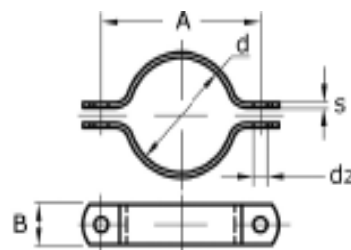

MULDER
STAINLESS

YOUR SANITARY FITTINGS & PIPE CLIPS SUPPLIER

Pijpbeugel 304 DIN 3567 zonder bouten en moeren

Art. No	Omschrijving	prijs/set
3567HB00022	Pijpbeugelset (30x3/G11.5) 21.30 - 22.00 mm	€ 3,50
3567HB00025	Pijpbeugelset (30x3/G11.5) 23.00 - 25.00 mm	€ 3,70
3567HB00027	Pijpbeugelset (30x3/G11.5) 26.90 - 29.00 mm	€ 3,80
3567HB00030	Pijpbeugelset (30x3/G11.5) 30.00 - 32.00 mm	€ 3,90
3567HB00034	Pijpbeugelset (30x3/G11.5) 33.70 - 34.00 mm	€ 4,00
3567HB00038	Pijpbeugelset (30x3/G11.5) 35.00 - 38.00 mm	€ 4,20
3567HB00043	Pijpbeugelset (30x3/G11.5) 42.40 - 43.00 mm	€ 4,40
3567HB00045	Pijpbeugelset (30x3/G11.5) 44.50 - 45.00 mm	€ 4,50
3567HB00049	Pijpbeugelset (30x3/G11.5) 48.30 - 51.00 mm	€ 4,70
3567HB00054	Pijpbeugelset (30x3/G11.5) 53.00 - 54.00 mm	€ 8,10
3567HB00057	Pijpbeugelset (40x6/G14.0) 57.00 - 58.00 mm	€ 8,20
3567HB00061	Pijpbeugelset (40x6/G14.0) 60.30 - 62.00 mm	€ 8,40
3567HB00070	Pijpbeugelset (40x6/G14.0) 69.00 - 70.00 mm	€ 9,50
3567HB00077	Pijpbeugelset (40x6/G14.0) 76.10 - 77.00 mm	€ 9,90
3567HB00085	Pijpbeugelset (40x6/G14.0) 83.00 - 85.00 mm	€ 9,80
3567HB00089	Pijpbeugelset (40x6/G14.0) 88.90 - 90.00 mm	€ 9,90
3567HB00104	Pijpbeugelset (50x8/G18.0) 101.6 -104.0 mm	€ 18,80
3567HB00108	Pijpbeugelset (50x8/G18.0) 108.0 -110.0 mm	€ 18,90
3567HB00115	Pijpbeugelset (50x8/G18.0) 114.3 -116.0 mm	€ 20,10
3567HB00129	Pijpbeugelset (50x8/G18.0) 128.0 -130.0 mm	€ 21,80
3567HB00133	Pijpbeugelset (50x8/G18.0) 133.0 -135.0 mm	€ 21,90
3567HB00140	Pijpbeugelset (50x8/G18.0) 139.7 -141.3 mm	€ 22,50
3567HB00154	Pijpbeugelset (50x8/G18.0) 153.0 -156.0 mm	€ 23,80
3567HB00169	Pijpbeugelset (50x8/G18.0) 160.0 -168.3 mm	€ 25,60
3567HB00205	Pijpbeugelset (50x8/G18.0) 200.0-206.0 mm	€ 31,70
3567HB00220	Pijpbeugelset (50x8/G18.0) 218.0 -221.0 mm	€ 31,90
3567HB00254	Pijpbeugelset (60x8/G23.0) 250.0 -256.0 mm	€ 52,80
3567HB00273	Pijpbeugelset (60x8/G23.0) 268.0 -273.0 mm	€ 53,00
3567HB00306	Pijpbeugelset (60x8/G23.0) 300.0 -307.0 mm	€ 59,40
3567HB00324	Pijpbeugelset (60x8/G23.0) 320.0 -323.9 mm	€ 59,80
3567HB00356	Pijpbeugelset (60x8/G23.0) 350.0 -357.0 mm	€ 71,00
3567HB00407	Pijpbeugelset (70x10/G27.0) 400.0 -408.0 mm	€ 123,00
3567HB00456	Pijpbeugelset (70x10/G27.0) 450.0 -458.0 mm	€ 127,00
3567HB00506	Pijpbeugelset (70x10/G27.0) 500.0 -508.0 mm	€ 133,00