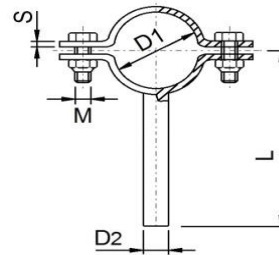

www.mulderstainless.com

www.mulderstainless-webshop.com

1-7-2023

MULDER
STAINLESS

YOUR SANITARY FITTINGS & PIPE CLIPS SUPPLIER

Pijpbeugel met stift K320 (ongemonteerd)
met bouten en moeren

304

| Art. No | Omschrijving | prijs/set | VE |
|---------|---|-----------|----|
| 304C543 | Pijpbeugel met stift (25x3/M6/D12) 76.10 mm | € 4,95 | 10 |
| 304C547 | Pijpbeugel met stift (25x3/M6/D12) 84.00 - 85.00 mm | € 5,45 | 10 |
| 304C548 | Pijpbeugel met stift (25x3/M6/D12) 88.90 mm | € 5,65 | 10 |
| 304C550 | Pijpbeugel met stift (25x3/M6/D12) 101.6 mm | € 5,85 | 10 |
| 304C551 | Pijpbeugel met stift (25x3/M6/D12) 104.0 mm | € 5,95 | 10 |
| 304C555 | Pijpbeugel met stift (25x3/M6/D12) 114.3 mm | € 6,60 | 10 |
| 304C558 | Pijpbeugel met stift (30x3/M8/D16) 129.0 mm | € 12,25 | 5 |
| 304C561 | Pijpbeugel met stift (30x3/M8/D16) 139.7 mm | € 13,25 | 5 |
| 304C563 | Pijpbeugel met stift (30x3/M8/D16) 154.0 mm | € 13,65 | 5 |
| 304C567 | Pijpbeugel met stift (40x4/M8/D16) 168.3 mm | € 16,25 | 5 |
| 304C571 | Pijpbeugel met stift (40x4/M8/D16) 204.0 mm | € 18,95 | 5 |
| 304C574 | Pijpbeugel met stift (40x4/M8/D16) 219.1 mm | € 20,95 | 5 |
| 304C579 | Pijpbeugel met stift (40x4/M8/D16) 254.0 mm | € 21,75 | 5 |