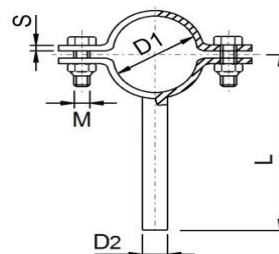

MULDER
STAINLESS

YOUR SANITARY FITTINGS & PIPE CLIPS SUPPLIER

Pijpbeugel met stift K320 (ongemonteerd)
met bouten en moeren

304

| Art. No | Omschrijving | prijs/set | VE |
|---------|---|-----------|----|
| 304C204 | Pijpbeugel met stift (20x3/M6/D08) 12.00 - 13.00 mm | € 3,30 | 10 |
| 304C207 | Pijpbeugel met stift (20x3/M6/D08) 15.00 mm | € 3,35 | 10 |
| 304C209 | Pijpbeugel met stift (20x3/M6/D08) 17.20 mm | € 3,40 | 10 |
| 304C210 | Pijpbeugel met stift (20x3/M6/D08) 18.00 - 19.00 mm | € 3,40 | 10 |
| 304C212 | Pijpbeugel met stift (20x3/M6/D08) 20.00 mm | € 3,45 | 10 |
| 304C213 | Pijpbeugel met stift (20x3/M6/D08) 21.30 mm | € 3,45 | 10 |
| 304C214 | Pijpbeugel met stift (20x3/M6/D08) 22.00 - 23.00 mm | € 3,45 | 10 |
| 304C216 | Pijpbeugel met stift (20x3/M6/D10) 25.40 mm | € 3,65 | 10 |
| 304C217 | Pijpbeugel met stift (20x3/M6/D10) 26.90 mm | € 3,75 | 10 |
| 304C218 | Pijpbeugel met stift (20x3/M6/D10) 28.00 - 29.00 mm | € 3,75 | 10 |
| 304C220 | Pijpbeugel met stift (20x3/M6/D10) 30.00 mm | € 3,80 | 10 |
| 304C221 | Pijpbeugel met stift (20x3/M6/D10) 32.00 mm | € 3,80 | 10 |
| 304C222 | Pijpbeugel met stift (20x3/M6/D10) 33.70 mm | € 3,80 | 10 |
| 304C223 | Pijpbeugel met stift (20x3/M6/D10) 34.00 - 35.00 mm | € 3,80 | 10 |
| 304C225 | Pijpbeugel met stift (20x3/M6/D10) 38.10 mm | € 3,95 | 10 |
| 304C226 | Pijpbeugel met stift (20x3/M6/D10) 40.00 - 41.00 mm | € 4,00 | 10 |
| 304C229 | Pijpbeugel met stift (20x3/M6/D10) 42.40 mm | € 4,05 | 10 |
| 304C232 | Pijpbeugel met stift (20x3/M6/D10) 48.30 mm | € 4,00 | 10 |
| 304C234 | Pijpbeugel met stift (20x3/M6/D12) 50.80 mm | € 4,20 | 10 |
| 304C235 | Pijpbeugel met stift (20x3/M6/D12) 52.00 - 53.00 mm | € 4,30 | 10 |
| 304C237 | Pijpbeugel met stift (20x3/M6/D12) 54.00 mm | € 4,45 | 10 |
| 304C239 | Pijpbeugel met stift (20x3/M6/D12) 60.30 mm | € 4,45 | 10 |
| 304C240 | Pijpbeugel met stift (20x3/M6/D12) 63.50 mm | € 4,55 | 10 |
| 304C241 | Pijpbeugel met stift (20x3/M6/D12) 70.00 mm | € 4,65 | 10 |
| 304C513 | Pijpbeugel met stift (25x3/M6/D08) 21.30 mm | € 3,35 | 10 |
| 304C517 | Pijpbeugel met stift (25x3/M6/D10) 26.90 mm | € 3,55 | 10 |
| 304C523 | Pijpbeugel met stift (25x3/M6/D10) 33.70 mm | € 3,65 | 10 |
| 304C529 | Pijpbeugel met stift (25x3/M6/D10) 42.40 mm | € 3,95 | 10 |
| 304C532 | Pijpbeugel met stift (25x3/M6/D10) 48.30 mm | € 4,35 | 10 |
| 304C539 | Pijpbeugel met stift (25x3/M6/D12) 60.30 mm | € 4,75 | 10 |