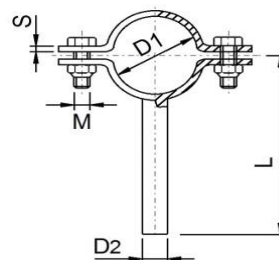

MULDER
STAINLESS

YOUR SANITARY FITTINGS & PIPE CLIPS SUPPLIER

Pijpbeugel met stift K320 (ongemonteerd)
met bouten en moeren

316L

Art. No	Omschrijving	prijs/set	VE
316LC204	Pijpbeugel met stift (20x3/M6/D08) 12.00 - 13.00 mm	€ 3,90	10
316LC207	Pijpbeugel met stift (20x3/M6/D08) 15.00 mm	€ 4,00	10
316LC209	Pijpbeugel met stift (20x3/M6/D08) 17.20 mm	€ 4,05	10
316LC210	Pijpbeugel met stift (20x3/M6/D08) 18.00 - 19.00 mm	€ 4,05	10
316LC212	Pijpbeugel met stift (20x3/M6/D08) 20.00 mm	€ 4,15	10
316LC213	Pijpbeugel met stift (20x3/M6/D08) 21.30 mm	€ 4,20	10
316LC214	Pijpbeugel met stift (20x3/M6/D08) 22.00 - 23.00 mm	€ 4,20	10
316LC216	Pijpbeugel met stift (20x3/M6/D10) 25.40 mm	€ 4,55	10
316LC217	Pijpbeugel met stift (20x3/M6/D10) 26.90 mm	€ 4,60	10
316LC218	Pijpbeugel met stift (20x3/M6/D10) 28.00 - 29.00 mm	€ 4,65	10
316LC220	Pijpbeugel met stift (20x3/M6/D10) 30.00 mm	€ 4,70	10
316LC221	Pijpbeugel met stift (20x3/M6/D10) 32.00 mm	€ 4,75	10
316LC222	Pijpbeugel met stift (20x3/M6/D10) 33.70 mm	€ 4,75	10
316LC223	Pijpbeugel met stift (20x3/M6/D10) 34.00 - 35.00 mm	€ 4,95	10
316LC225	Pijpbeugel met stift (20x3/M6/D10) 38.10 mm	€ 4,95	10
316LC226	Pijpbeugel met stift (20x3/M6/D10) 40.00 - 41.00 mm	€ 4,95	10
316LC229	Pijpbeugel met stift (20x3/M6/D10) 42.40 mm	€ 5,25	10
316LC232	Pijpbeugel met stift (20x3/M6/D10) 48.30 mm	€ 5,35	10
316LC234	Pijpbeugel met stift (20x3/M6/D12) 50.80 mm	€ 5,45	10
316LC235	Pijpbeugel met stift (20x3/M6/D12) 52.00 - 53.00 mm	€ 5,50	10
316LC237	Pijpbeugel met stift (20x3/M6/D12) 54.00 mm	€ 6,05	10
316LC239	Pijpbeugel met stift (20x3/M6/D12) 60.30 mm	€ 6,05	10
316LC240	Pijpbeugel met stift (20x3/M6/D12) 63.50 mm	€ 6,10	10
316LC241	Pijpbeugel met stift (20x3/M6/D12) 70.00 mm	€ 6,25	10
316LC543	Pijpbeugel met stift (25x3/M6/D12) 76.10 mm	€ 7,30	10
316LC547	Pijpbeugel met stift (25x3/M6/D12) 84.00 - 85.00 mm	€ 7,65	10
316LC548	Pijpbeugel met stift (25x3/M6/D12) 88.90 mm	€ 7,95	10
316LC550	Pijpbeugel met stift (25x3/M6/D12) 101.6 mm	€ 8,45	10
316LC551	Pijpbeugel met stift (25x3/M6/D12) 104.0 mm	€ 8,50	10
316LC555	Pijpbeugel met stift (25x3/M6/D12) 114.3 mm	€ 9,20	10