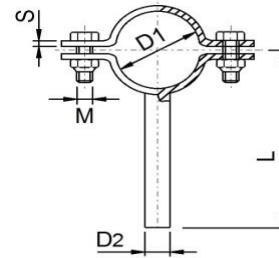

MULDER STAINLESS

YOUR SANITARY FITTINGS & PIPE CLIPS SUPPLIER

Pijpbeugel met draadstift K320 (ongemonteerd)
met bouten en moeren

304

Art. No	Omschrijving	prijs/set	VE
304C303	Pijpbeugel met draadeind (20x3/M6/M08) 10.00 mm	€ 5,00	5
304C304	Pijpbeugel met draadeind (20x3/M6/M08) 12.00 - 13.00 mm	€ 5,00	5
304C307	Pijpbeugel met draadeind (20x3/M6/M08) 15.00 mm	€ 5,10	5
304C310	Pijpbeugel met draadeind (20x3/M6/M08) 17.20 - 19.00 mm	€ 5,10	5
304C312	Pijpbeugel met draadeind (20x3/M6/M08) 20.00 mm	€ 5,25	5
304C314	Pijpbeugel met draadeind (20x3/M6/M08) 21.30 - 23.00 mm	€ 5,25	5
304C316	Pijpbeugel met draadeind (20x3/M6/M10) 25.40 mm	€ 5,65	5
304C318	Pijpbeugel met draadeind (20x3/M6/M10) 26.90 - 29.00 mm	€ 5,75	5
304C321	Pijpbeugel met draadeind (20x3/M6/M10) 32.00 mm	€ 6,05	5
304C323	Pijpbeugel met draadeind (20x3/M6/M10) 33.70 - 35.00 mm	€ 6,05	5
304C325	Pijpbeugel met draadeind (20x3/M6/M10) 38.10 mm	€ 6,35	5
304C326	Pijpbeugel met draadeind (20x3/M6/M10) 40.00 - 41.00 mm	€ 6,45	5
304C329	Pijpbeugel met draadeind (20x3/M6/M10) 42.40 mm	€ 6,50	5
304C332	Pijpbeugel met draadeind (20x3/M6/M10) 48.30 mm	€ 6,60	5
304C334	Pijpbeugel met draadeind (20x3/M6/M12) 50.80 mm	€ 6,70	5
304C335	Pijpbeugel met draadeind (20x3/M6/M12) 52.00 - 53.00 mm	€ 6,70	5
304C337	Pijpbeugel met draadeind (20x3/M6/M12) 54.00 mm	€ 6,90	5
304C339	Pijpbeugel met draadeind (20x3/M6/M12) 60.30 mm	€ 7,25	5
304C340	Pijpbeugel met draadeind (20x3/M6/M12) 63.50 mm	€ 7,35	5
304C341	Pijpbeugel met draadeind (20x3/M6/M12) 70.00 mm	€ 7,45	5
304C643	Pijpbeugel met draadeind (25x3/M6/M12) 76.10 mm	€ 8,10	5
304C647	Pijpbeugel met draadeind (25x3/M6/M12) 85.00 mm	€ 8,25	5
304C648	Pijpbeugel met draadeind (25x3/M6/M12) 88.90 mm	€ 8,40	5
304C650	Pijpbeugel met draadeind (25x3/M6/M12) 101.6 mm	€ 8,65	5
304C651	Pijpbeugel met draadeind (25x3/M6/M12) 104.0 mm	€ 8,70	5
304C655	Pijpbeugel met draadeind (25x3/M6/M12) 114.3 mm	€ 8,80	5